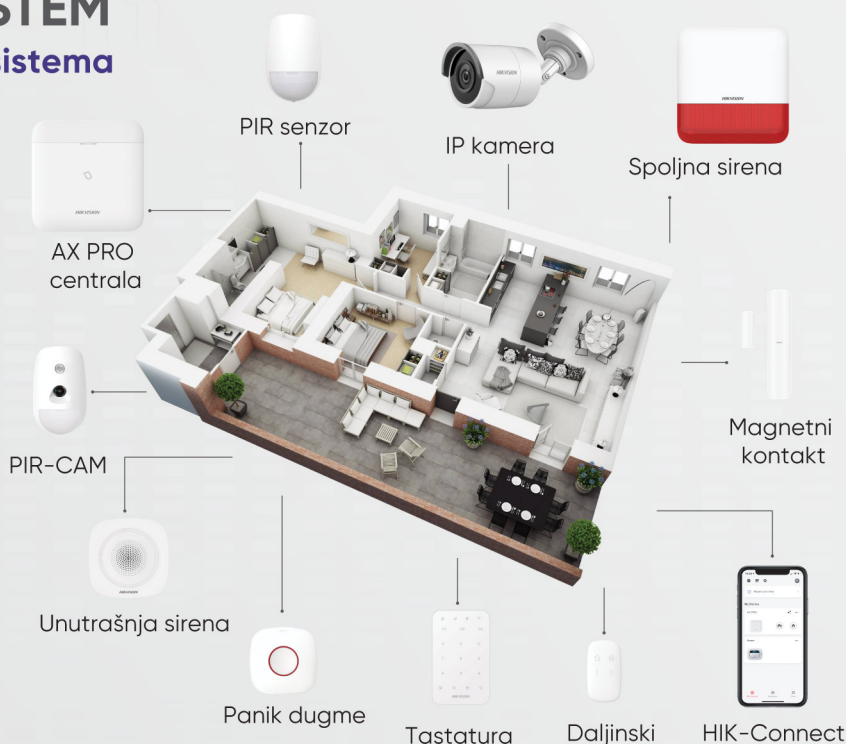

HIKVISION

DS-PK1-E-WE

Bežična tastatura za kontrolu i rad AX PRO alarma.

Bežični Tri-X protokol. Frekvencija: 868 MHz. Domet: 1200m na otvorenom. Interfejs: tamper prekidač, strujni prekidač, buzzer, indikatori (greškanarandžasto, upisni signal (crveno /zeleno), oružati (plavo), razoružati (zeleno) i alarm (crveno). Tasteri numerčki 0-9, funkcionalni *, #, ostani naoružan, daleko naoružavanje, razoružavanje, izlaz. Napajanje: 1.5V DC, 251mA, 180 uA. Baterije: 4 x AA baterije (vek trajanja do 2 godine). Radna temperatura: -10 °C to +55 °C. Težina: 151g bez baterija.

Dodatna oprema

DS-PWA96-M-WE

AX PRO bežični alarmni panel (LAN, Wi-Fi, 3G/4G)

€ 243,70

DS-PDD12P-EG2-WE

Dvosmerni bežični mikrotalasni detektor pokreta.

€ 78,60

DS-PSI-E-WE Red

Bežična spoljašnja alarmna sirena.

€ 105,50

DS-PDMCS-EG2-WE

Bežični magnetni kontakt

€ 25,30

DS-PK1-WE

Daljinski upravljač za AX-PRO alarmni sistem.

€ 26,20

AX PRO SERIJA BEŽIČNI ALARMNI SISTEM

Kompletno rešenje alarmnog sistema

HIKVISION

AX PRO Hub

- WiFi Wi-Fi modul
- GPRS/3/4G modul
- IPC i PIRCAM podrška
- Dual SIM kartice
- Tri-X and CAM-X tehnologija
- Hik-ProConnect / Hik-Connect

HIK-CONNECT

Kontrola sa bilo kog mesta u svetu

- o Jedan dodir za aktiviranje/deaktiviranje
- o Trenutno obaveštenje o alarmu

Status i konfiguracija senzora

- o Proverite status uređaja uključujući temperaturu okoline, podešavanja i istoriju događaja.